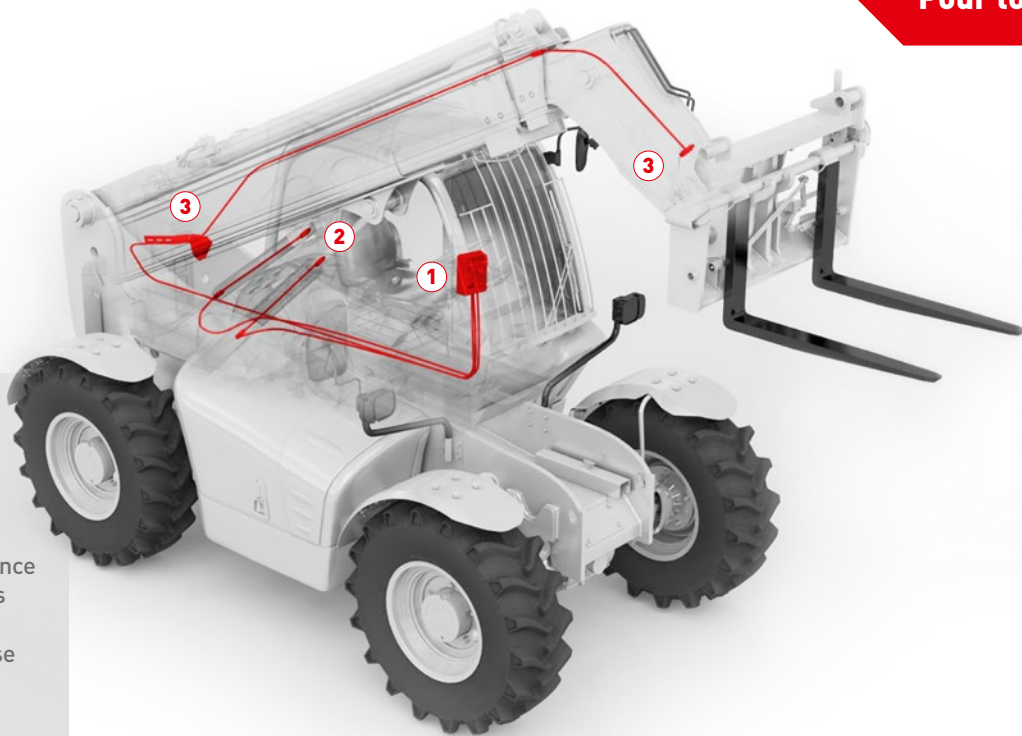

PFREUNDT Pesage embarqué - Chargeuses téléscopiques

Multitâche et précise !

Pour tous types !

- Homologable
- Montage facile - même après coup
- Rapide avec une grande précision
- Pas besoin de maintenance
- Accès aux données dans le monde entier
- Alternative peu onéreuse comme pont-bascule

Bref aperçu

1

Electronique de pesage

- Système éprouvé en fonctionnement permanent
- Commande intuitive
- Connecté au PFREUNDT Web Portal

2

Capteurs de pression numériques

- Capteurs à pression d'huile protégés contre les surcharges
- Contrôle intégré de température
- Raccords à vissés faciles à monter

3

Capteurs de la zone de mesure

- Pour un pesage dynamique dans le flux de travail
- Définition fiable de la zone de pesage
- Montage facile

PFREUNDT Pesage embarqué - Chargeuses téléscopiques

Tout solidement maîtrisé : Données. Coûts. Temps.

- | | | |
|---|--|---|
| Peser. <ul style="list-style-type: none"> • Pesage dynamique dans le processus • Homologable • Précis et rapide • Fonctions individuelles d'évaluation | Simple. <ul style="list-style-type: none"> • Montage facile • Sans besoin de maintenance • Transmission facile des données | Mieux. <ul style="list-style-type: none"> • Service compétent sur place • Intégrable dans la commande de l'installation • Leader déclaré du marché mondial • A fait ses preuves 40.000-fois • Evaluation de la conformité (antérieurement vérification initiale) par PFREUNDT |
|---|--|---|