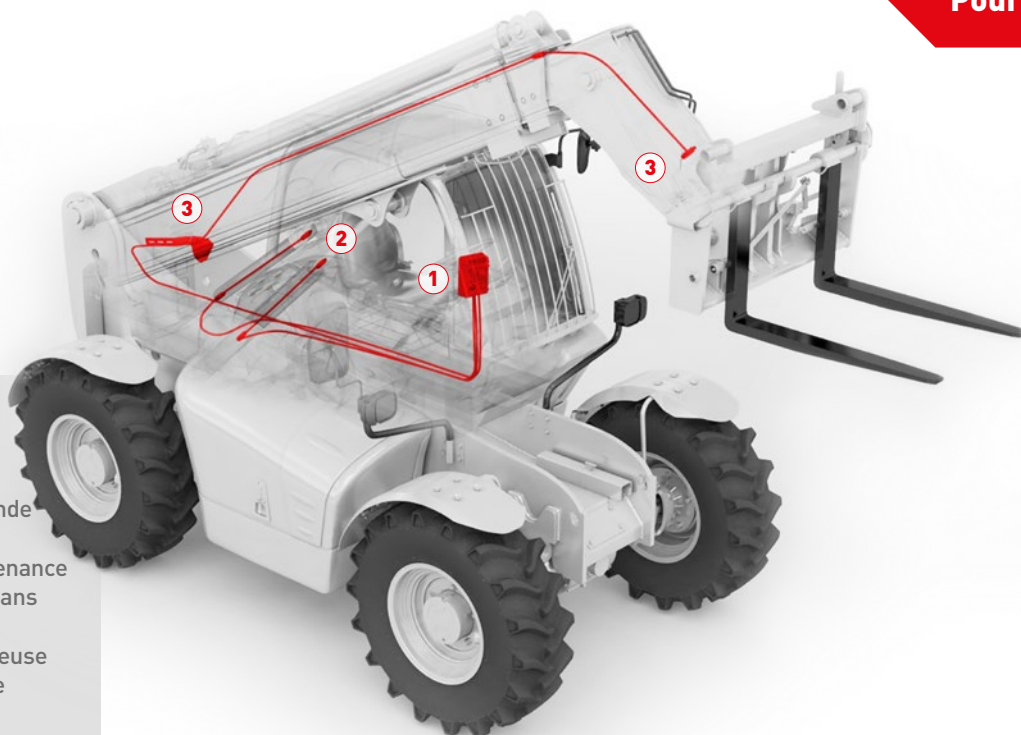

PFREUNDT Pesage embarqué - Chargeuses téléscopiques

Multitâche et précise !

Pour tous types !

- Homologable
- Montage facile - même après coup
- Rapide avec une grande précision
- Pas besoin de maintenance
- Accès aux données dans le monde entier
- Alternative peu onéreuse comme pont-bascule

Bref aperçu

1

Electronique de pesage

- Système éprouvé en fonctionnement permanent
- Commande intuitive
- Connecté au PFREUNDT Web Portal

2

Capteurs de pression numériques

- Capteurs à pression d'huile protégés contre les surcharges
- Contrôle intégré de température
- Raccords à vissés faciles à monter

3

Capteurs de la zone de mesure

- Pour un pesage dynamique dans le flux de travail
- Définition fiable de la zone de pesage
- Montage facile

PFREUNDT Pesage embarqué - Chargeuses télescopiques

Tout solidement maîtrisé : Données. Coûts. Temps.

Peser.

- Pesage dynamique dans le processus
- Homologable
- Précis et rapide
- Fonctions individuelles d'évaluation

Simple.

- Montage facile
- Sans besoin de maintenance
- Transmission facile des données