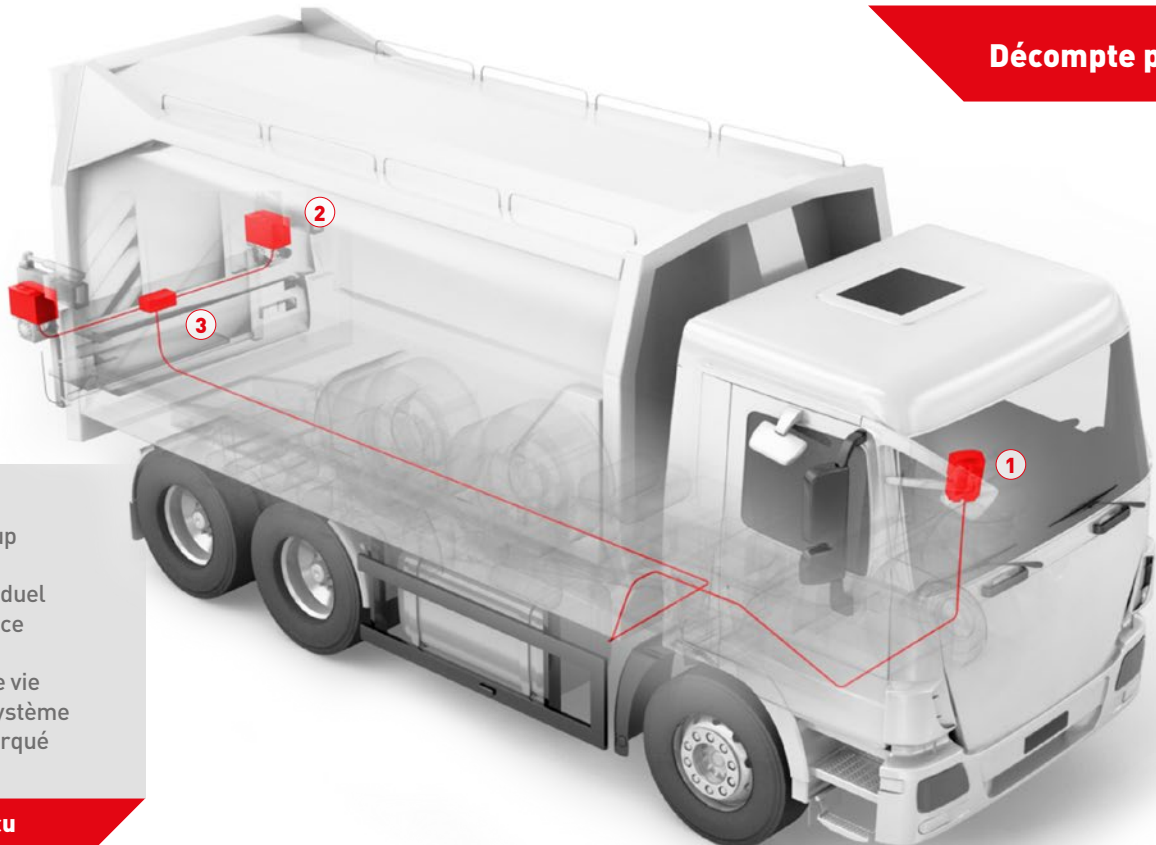

# PFREUNDT Pesage embarqué – Camions de chargement arrière

## Justificatif fiable du poids lors du vidage

Décompte précis !

- Montage facile - même après coup
- Homologable
- Justificatif individuel du poids sur place
- Haute précision
- Longue durée de vie
- Alternative au système de pesage embarqué

### Eléments de mesure PSW-1

- Ajustement individuel au système du vrac
- Faible poids propre
- Haute précision
- En option avec cellules de pesage en acier inoxydable