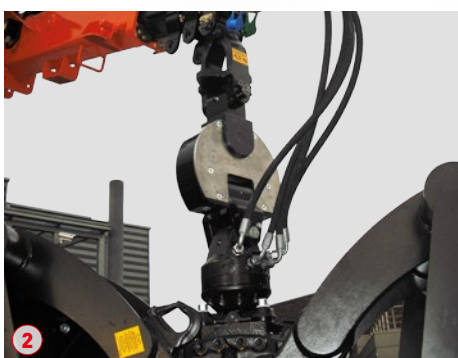

# PFREUNDT Pesage embarqué – Grues

Afin que vous sachiez combien vous avez sur le crochet

Pour votre grue de chargement !

- Homologable
- De grande précision
- Décompte directement sur les lieux
- Montage facile - même après coup
- Sans fil
- Sans besoin de maintenance
- Accès aux données au niveau mondial

### Electronique de pesage

- Systèmes éprouvés de fonctionnement permanent
- Maniement facile
- Connexion a PFREUNDT Web Portal

### Elément de mesure KRW-2

- Type de construction compact, robuste
- Accu intégré
- Liaison sans fil entre l'élément de mesure et l'électronique
- Durée élevée de vie utile

### Concept flexible d'utilisation

- Intégrable dans la télécommande de la grue
- Télécommande par câble
- Maniement direct à l'électronique de pesage