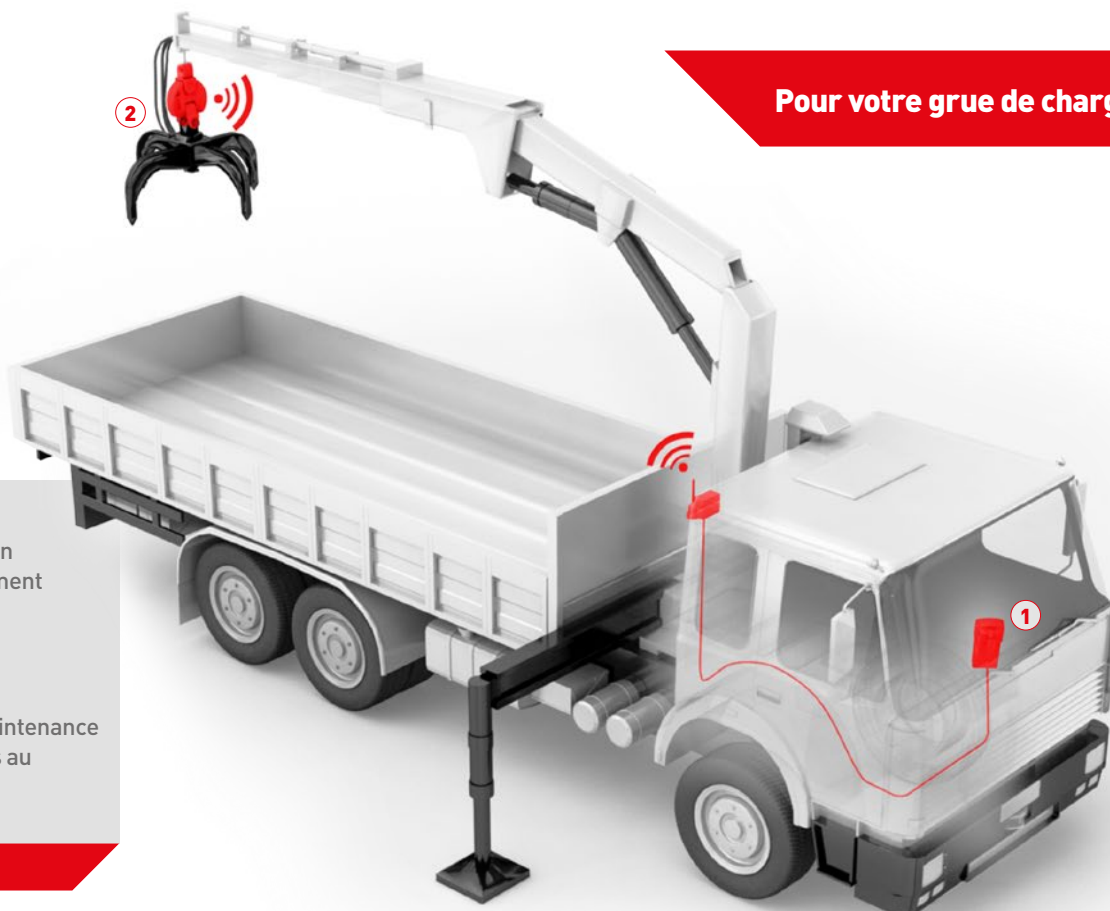

# PFREUNDT Pesage embarqué – Grues

Afin que vous sachiez combien vous avez sur le crochet

Pour votre grue de chargement !

- Homologable
- De grande précision
- Décompte directement sur les lieux
- Montage facile - même après coup
- Sans fil
- Sans besoin de maintenance
- Accès aux données au niveau mondial

### Electronique de pesage

- Systèmes éprouvés de fonctionnement permanent
- Maniement facile
- Connexion a PFREUNDT Web Portal

### Elément de mesure KRW-2

- Type de construction compact, robuste
- Accu intégré
- Liaison sans fil entre l'élément de mesure et l'électronique
- Durée élevée de vie utile

### Concept flexible d'utilisation

- Intégrable dans la télécommande de la grue
- Télécommande par câble
- Maniement direct à l'électronique de pesage