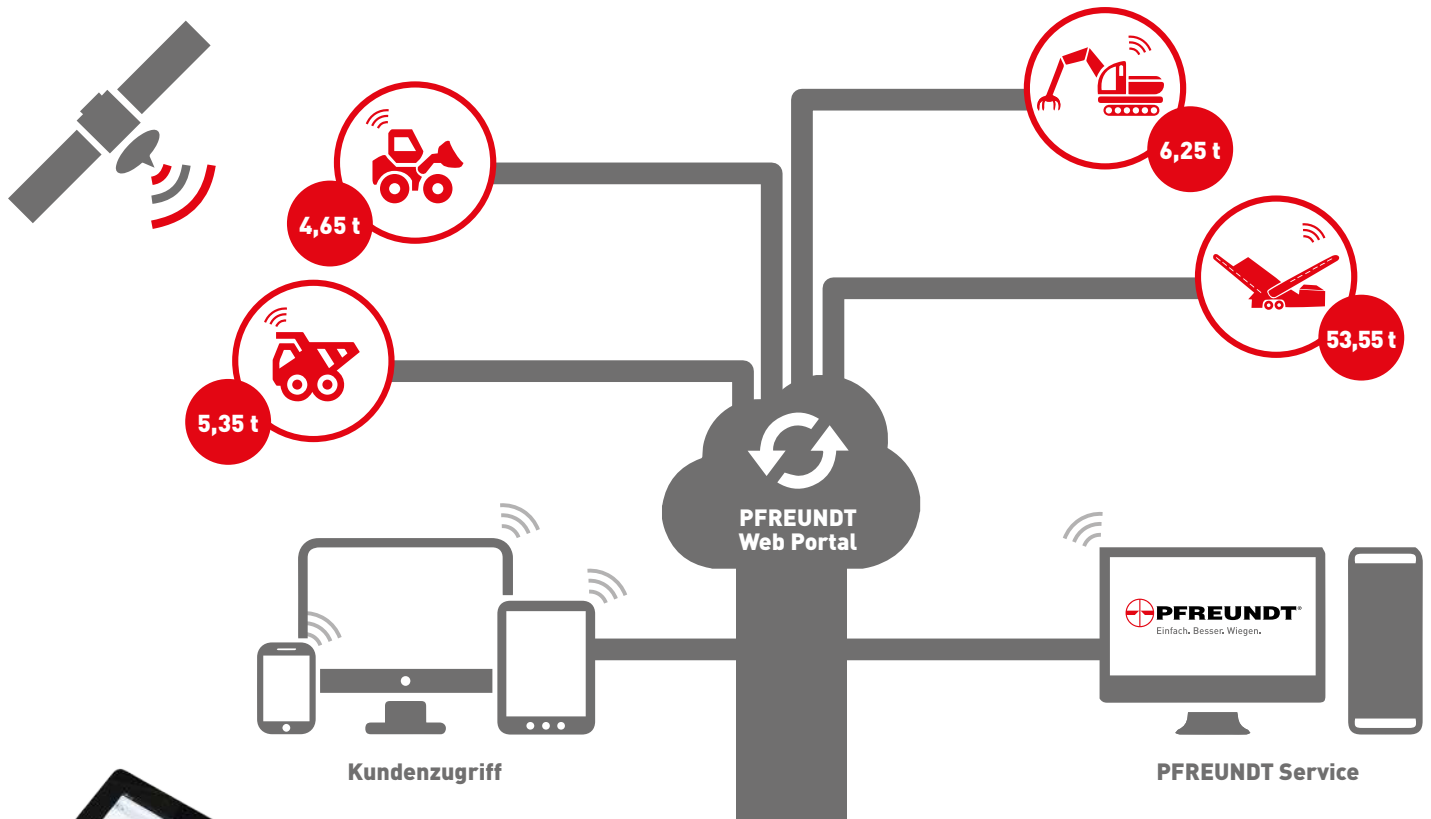

i Kurzübersicht

Maximale Verfügbarkeit

Das PFREUNDT Web Portal ist der komfortable Zugriff auf Ihre Wiegedaten wann und wo Sie wollen. Ob im Büro, auf dem PC oder von unterwegs über Smartphone und Tablet. Ihre Daten stehen 24 Stunden an 7 Tagen in der Woche für Sie bereit.

Hoher Komfort

Das PFREUNDT Web Portal ist die innovative Internet-Software für den automatisierten Datenaustausch mit Ihren mobilen PFREUNDT Waagen. Als Anwender haben Sie alle Daten immer fest im Griff. Das Portal stellt Ihnen individuelle Auswertefunktionen aber auch moderne Schnittstellen für die Weiterverarbeitung in Ihren eigenen Systemen zur Verfügung.

Größte Sicherheit

Sie greifen ohne Installation zusätzlicher Software einfach per Web-Browser auf sämtliche Funktionen des PFREUNDT Web Portals zu. Die Software verfügt über einen hohen Sicherheitsstandard, muss nicht gewartet werden und ist für Sie immer auf dem neuesten Stand.

PFREUNDT Web Portal

Ihre Wiegedaten: Verfügbar. Jederzeit. Überall.

Ihre Vorteile im Überblick

- Maximale Verfügbarkeit Ihrer Daten über das Internet
- Höchste Sicherheit durch verschlüsselten Datenaustausch
- Hohe Datensicherheit durch moderne Servertechnologie in zertifizierten Rechenzentren
- Individuelle Auswertefunktionen
- Moderne Schnittstellen zur Nutzung in Ihren eigenen IT-Systemen
- Sofort verfügbar
- Software as a Service - keine Software-Installation, keine Updates, keine interne Wartung notwendig
- Hohe Flexibilität - modifizierbar nach Kundenwunsch
- PFREUNDT Hotline Support