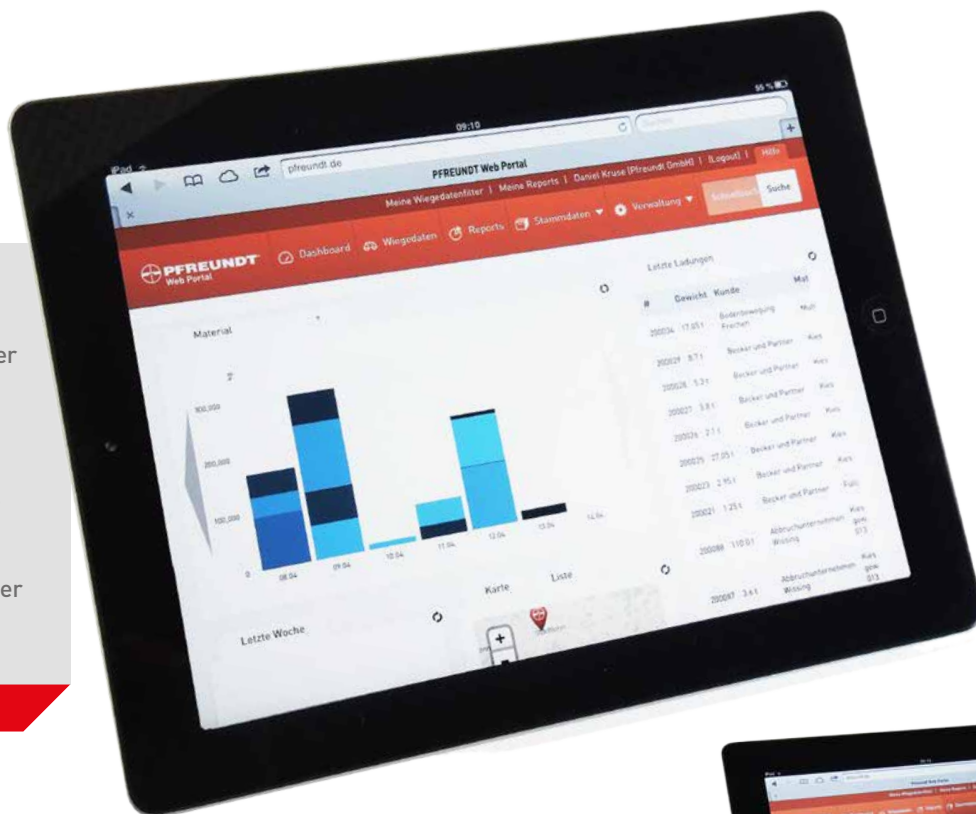

PFREUNDT Web Portal

Ihre Wiegedaten: Verfügbar. Jederzeit. Überall.

**Datenzugriff wann
und wo Sie wollen!**

- Einfacher Zugriff über Ihren Webbrowser
- Verschlüsselter, sicherer Datenaustausch
- Kundenbezogene Einstellungen
- Mehrsprachigkeit
- Lieferscheine mit Gütezeichen und Leistungserklärung (BauPVO)
- Leistungsübersichten der Waagen (Monitoring)

i Kurzübersicht

Maximale Verfügbarkeit

Das PFREUNDT Web Portal ist der komfortable Zugriff auf Ihre Wiegedaten wann und wo Sie wollen. Ob im Büro, auf dem PC oder von unterwegs über Smartphone und Tablet. Ihre Daten stehen 24 Stunden an 7 Tagen in der Woche für Sie bereit.

Hoher Komfort

Das PFREUNDT Web Portal ist die innovative Internet-Software für den automatisierten Datenaustausch mit Ihren mobilen PFREUNDT Waagen. Als Anwender haben Sie alle Daten immer fest im Griff. Das Portal stellt Ihnen individuelle Auswertefunktionen aber auch moderne Schnittstellen für die Weiterverarbeitung in Ihren eigenen Systemen zur Verfügung.