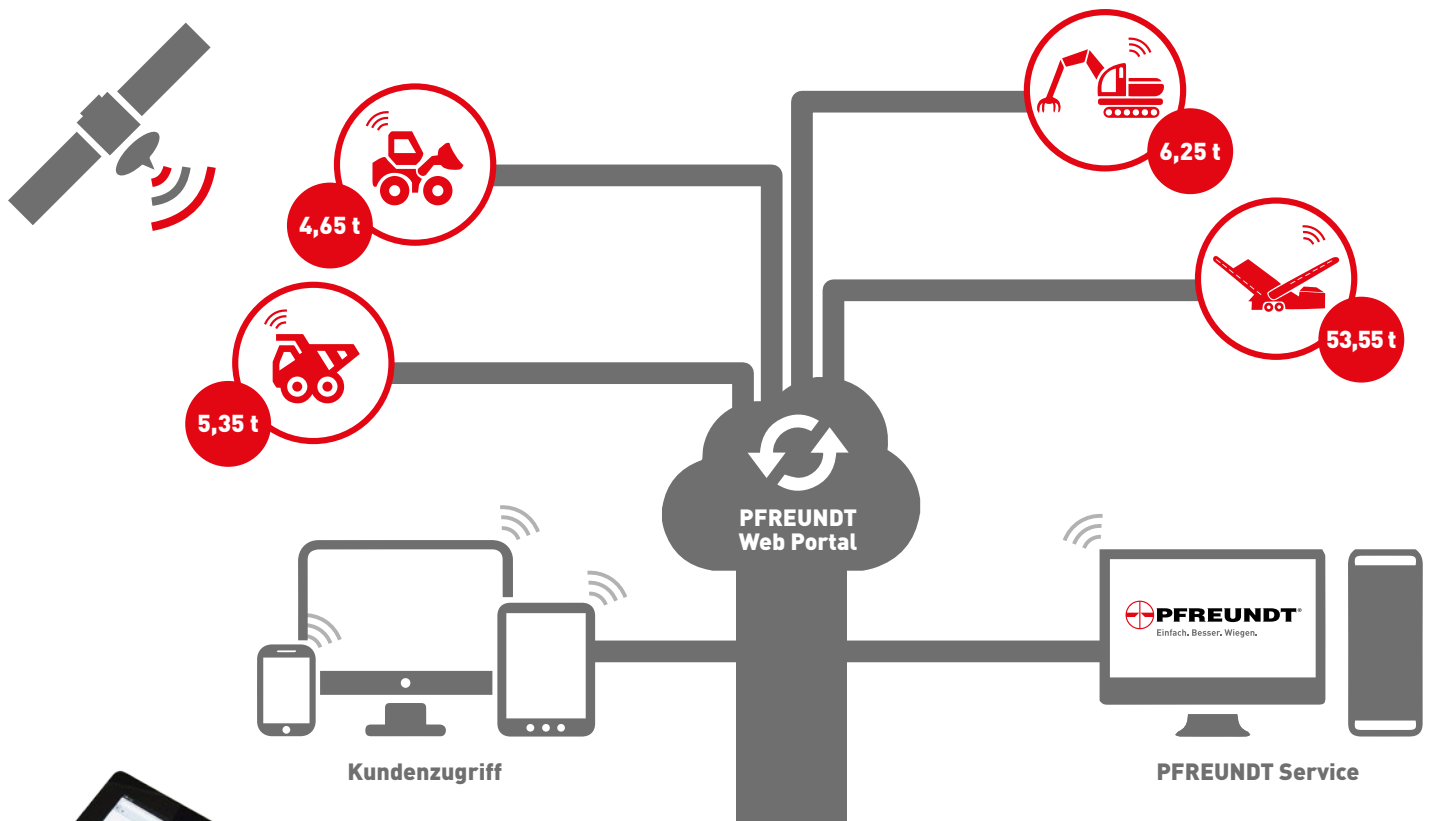

i Kurzübersicht

Maximale Verfügbarkeit

Das PFREUNDT Web Portal ist der komfortable Zugriff auf Ihre Wiegedaten wann und wo Sie wollen. Ob im Büro, auf dem PC oder von unterwegs über Smartphone und Tablet. Ihre Daten stehen 24 Stunden an 7 Tagen in der Woche für Sie bereit.

Hoher Komfort

Das PFREUNDT Web Portal ist die innovative Internet-Software für den automatisierten Datenaustausch mit Ihren mobilen PFREUNDT Waagen. Als Anwender haben Sie alle Daten immer fest im Griff. Das Portal stellt Ihnen individuelle Auswertefunktionen aber auch moderne Schnittstellen für die Weiterverarbeitung in Ihren eigenen Systemen zur Verfügung.

Größte Sicherheit

Sie greifen ohne Installation zusätzlicher Software einfach per Web-Browser auf sämtliche Funktionen des PFREUNDT Web Portals zu. Die Software verfügt über einen hohen Sicherheitsstandard, muss nicht gewartet werden und ist für Sie immer auf dem neuesten Stand.

PFREUNDT Web Portal

Ihre Wiegedaten: Verfügbar. Jederzeit. Überall.

Ihre Vorteile im Überblick

- Maximale Verfügbarkeit Ihrer Daten über das Internet
- Höchste Sicherheit durch verschlüsselten Datenaustausch
- Hohe Datensicherheit durch moderne Servertechnologie in zertifizierten Rechenzentren
- Individuelle Auswertefunktionen
- Moderne Schnittstellen zur Nutzung in Ihren eigenen IT-Systemen
- Sofort verfügbar
- Software as a Service - keine Software-Installation, keine Updates, keine interne Wartung notwendig
- Hohe Flexibilität - modifizierbar nach Kundenwunsch
- PFREUNDT Hotline Support